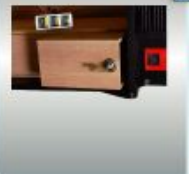

【全機】

全機は扉の中に設置し、扉の鍵は金庫の扉で2重のロック。